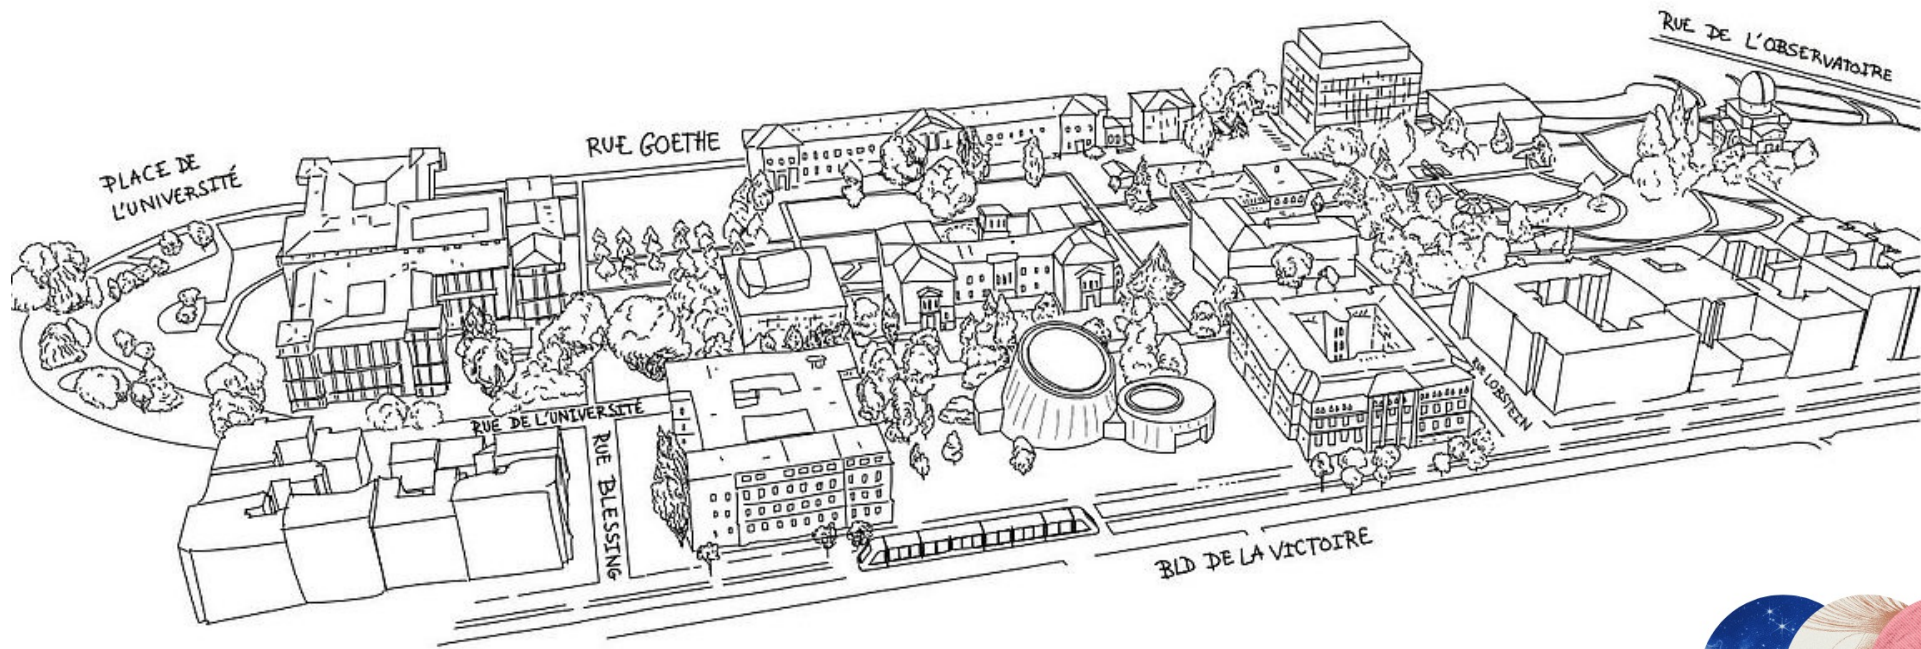

Le Jardin des sciences

- ❖ Service de médiation scientifique de l'université de Strasbourg
- ❖ Quartier culturel de Strasbourg