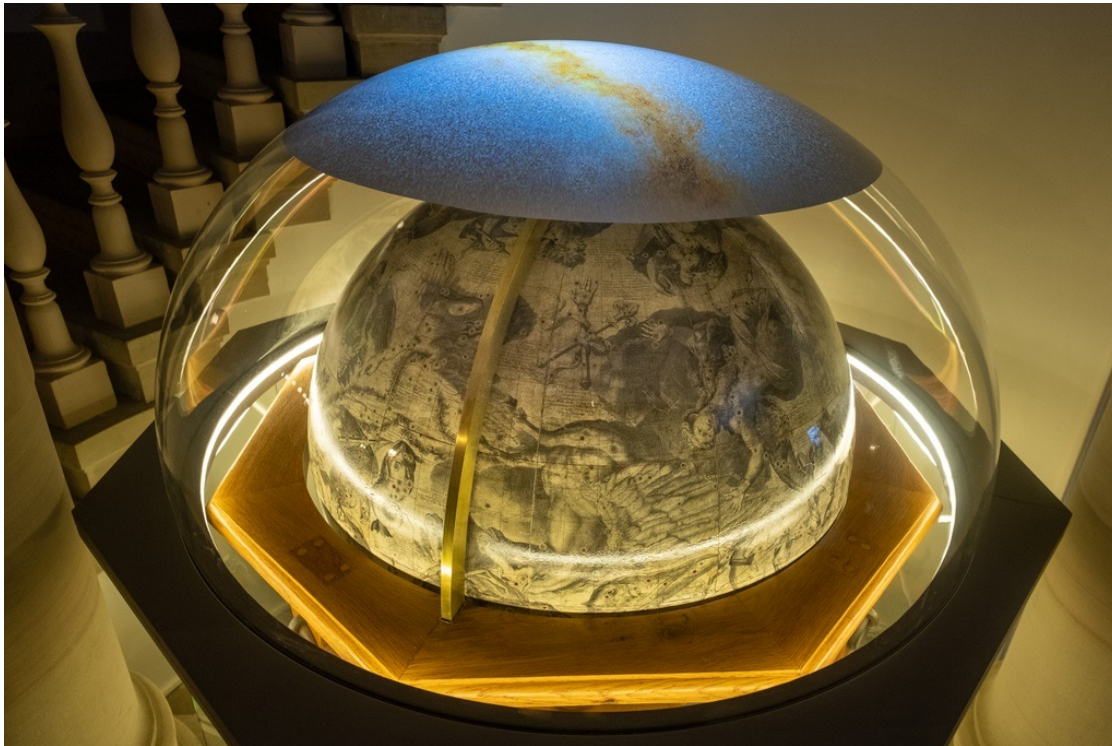

Le Planétarium: une salle de spectacle immersive

Mathieu Holdrinet

- ❖ Sans observatoire astronomique, pas de Planétarium
- ❖ Seul planétarium universitaire en France
- ❖ Nouveau planétarium:
 - Ecran-dôme de 15 m de diamètre
 - Salle Inclinée à 18° / 134 sièges
 - Image projetée de 30 millions pixels
 - Simulateur d'univers Digistar 7

Collaboration et synergie #1

Rénovation du globe céleste de Coronelli

Pierre-Alain Duc

Visualisation des données du CDS dans le nouveau planétarium

Cosm company

Collaboration et synergie #2

❖ Valorisation Recherche